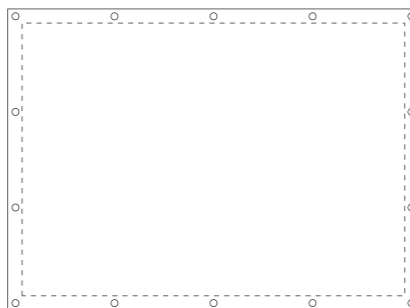

# BÂCHES - TYPES DE FINITIONS

1. COUPE BRUTE

5. VELCRO SUR TOUT LE POURTOUR

2. OEILLETS

6. FOURREAUX OMEGA SUR LE DOS DE LA BÂCHE

3. OURLETS + OEILLETS

7. JONC

4. FOURREAUX SUR TOUT LE POURTOUR