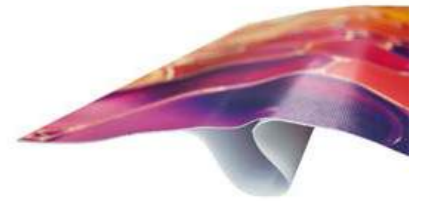

# BÂCHES - TYPES DE FINITIONS

1. COUPE BRUTE

5. VELCRO SUR TOUT LE POURTOUR

2. OEILLETS

6. FOURREAUX OMEGA SUR LE DOS DE LA BÂCHE

3. OURLETS + OEILLETS

7. JONC

4. FOURREAUX SUR TOUT LE POURTOUR